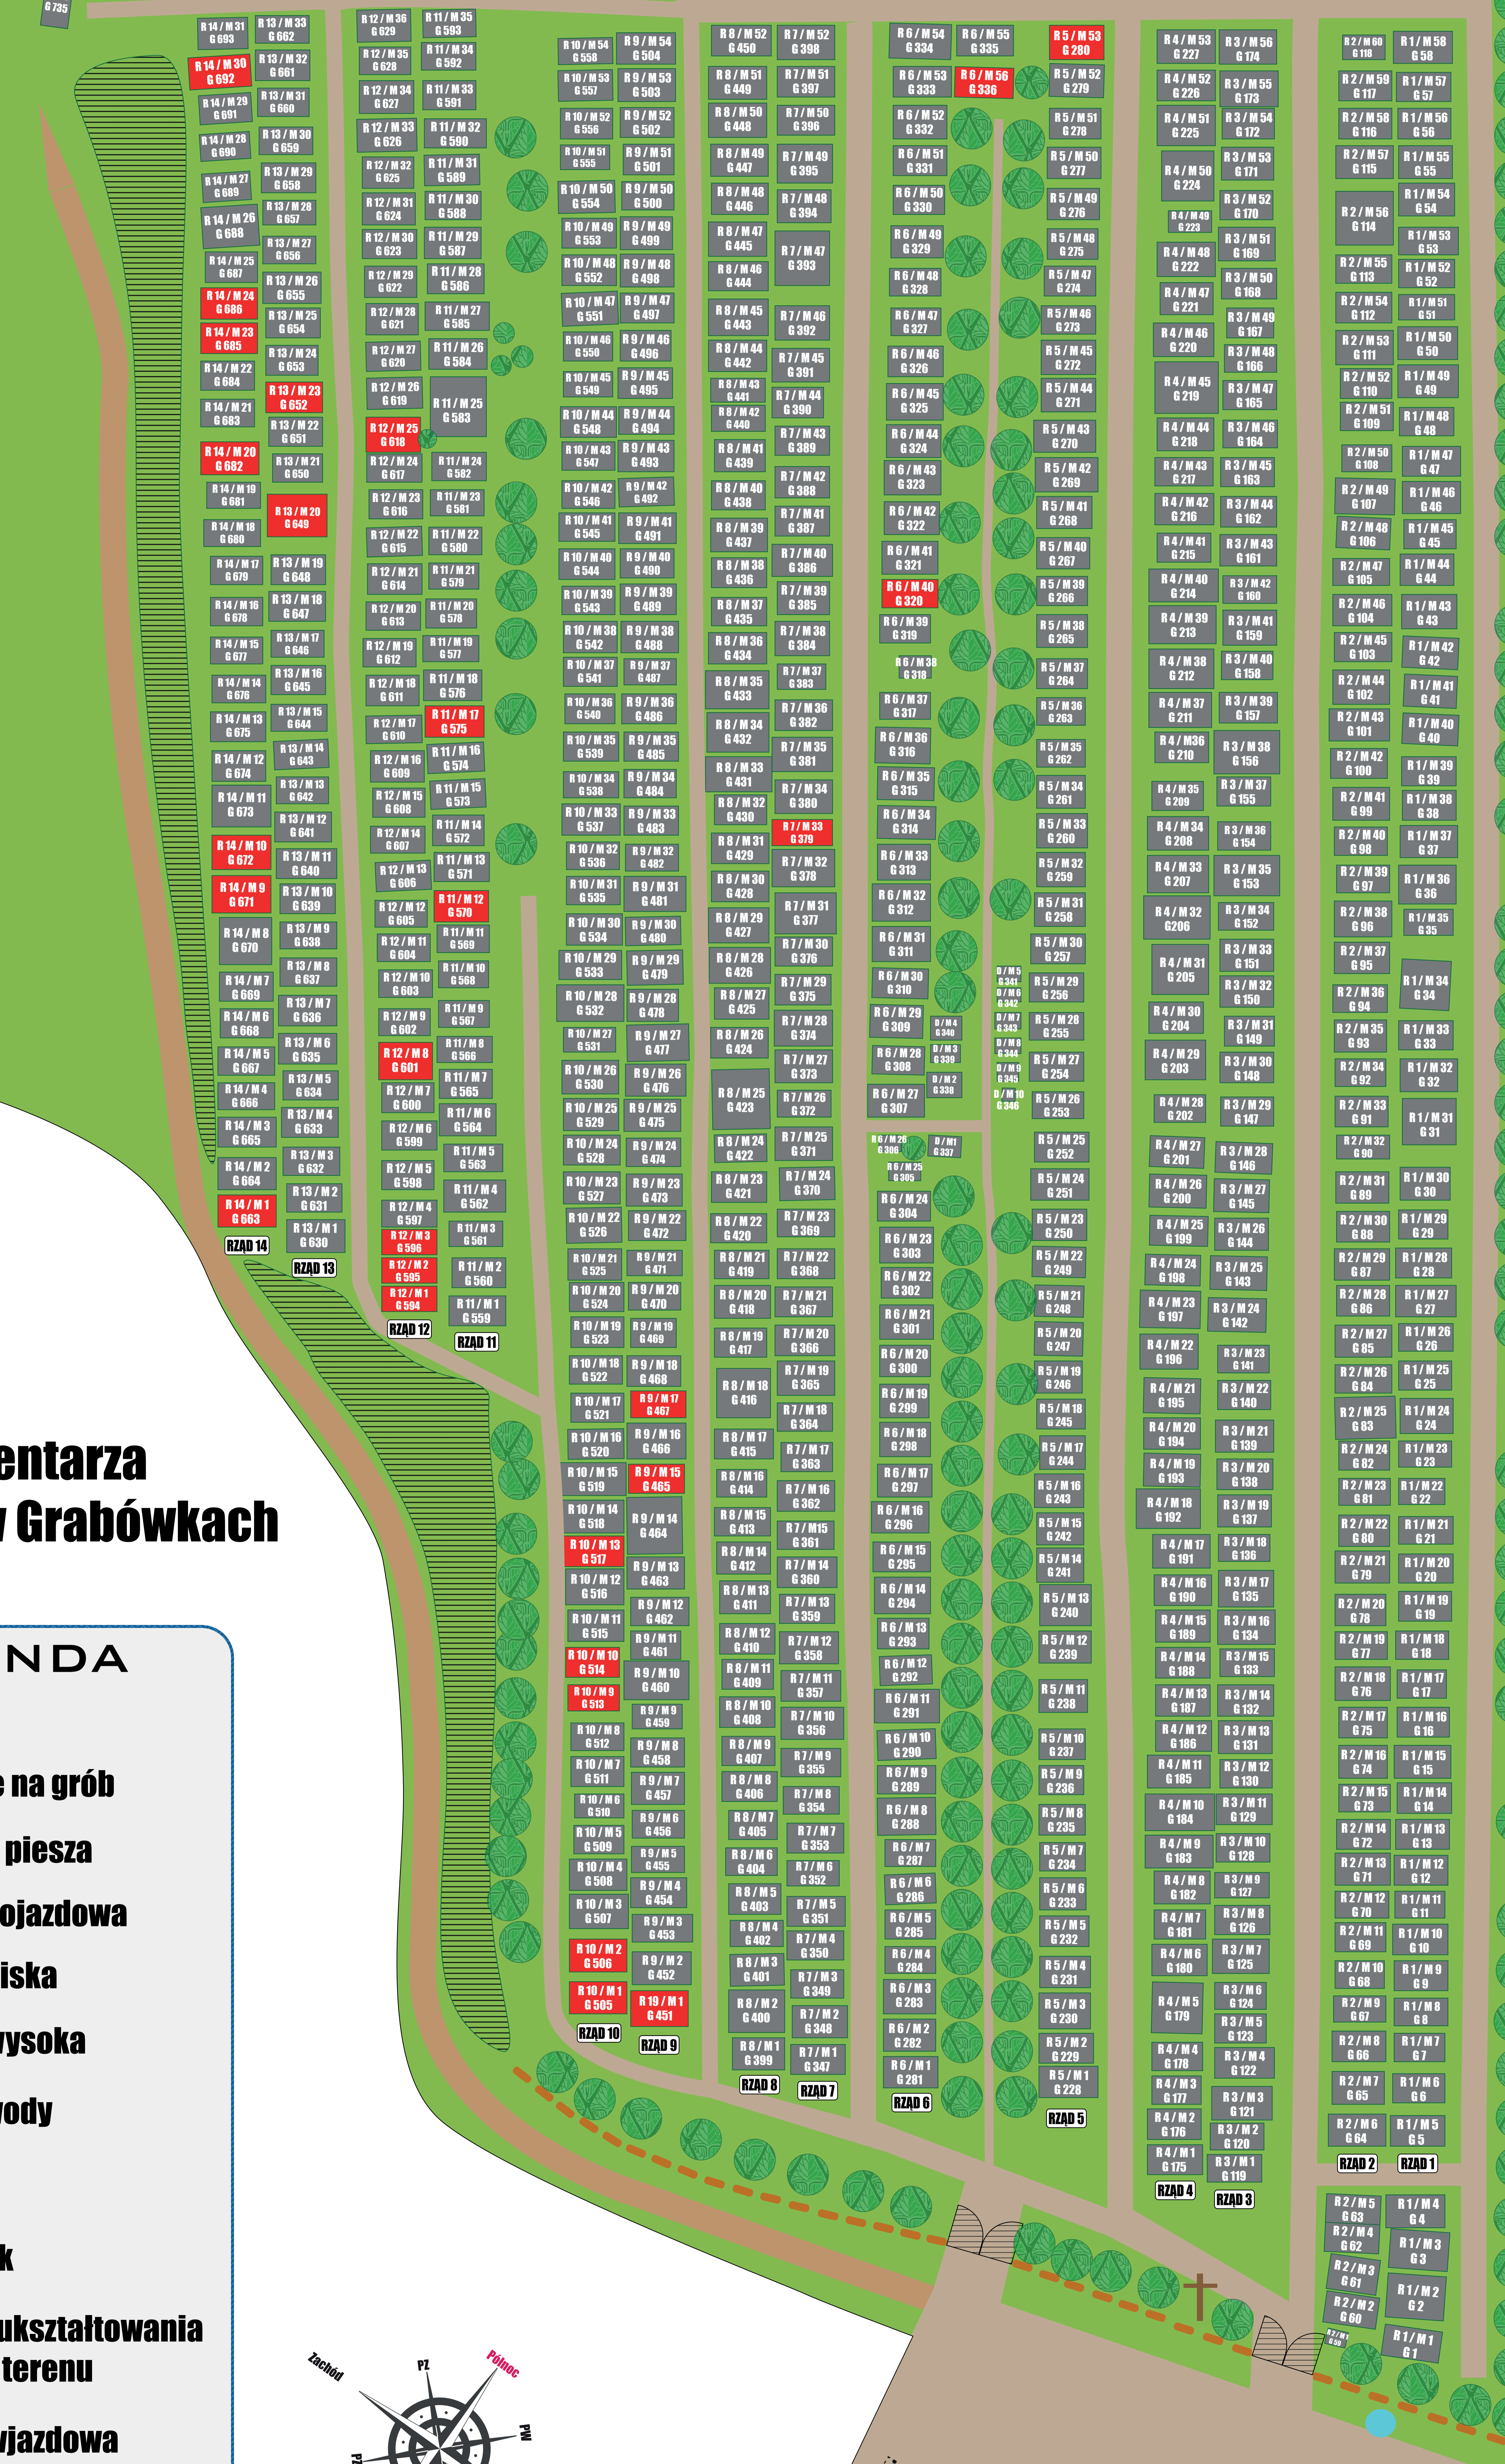

Plan cmentarza Parafialnego w Grabówkach

LEGENDA

-  grób
-  miejsce na grób
-  ścieżka pieszka
-  droga dojazdowa
-  zieleń niska
-  zieleń wysoka
-  pobór wody
-  rząd
-  śmietnik
-  zmiana ukształtowania terenu
-  brama wjazdowa
-  ogrodzenie

PARKING

RZĄD 1
RP M 41 G 734
RP M 40 G 733
RP M 39 G 732
RP M 38 G 731
RP M 37 G 730
RP M 36 G 729
RP M 35 G 728
RP M 34 G 727
RP M 33 G 726
RP M 32 G 725
RP M 31 G 724
RP M 30 G 723
RP M 29 G 722
RP M 28 G 721
RP M 27 G 720
RP M 26 G 719
RP M 25 G 718
RP M 24 G 717
RP M 23 G 716
RP M 22 G 715
RP M 21 G 714
RP M 20 G 713
RP M 19 G 712
RP M 18 G 711
RP M 17 G 710
RP M 16 G 709
RP M 15 G 708
RP M 14 G 707
RP M 13 G 706
RP M 12 G 705
RP M 11 G 704
RP M 10 G 703
RP M 9 G 702
RP M 8 G 701
RP M 7 G 700
RP M 6 G 699
RP M 5 G 698
RP M 4 G 697
RP M 3 G 696
RP M 2 G 695
RP M 1 G 694

RZĄD 14
RZĄD 13
RZĄD 12
RZĄD 11
RZĄD 10
RZĄD 9
RZĄD 8
RZĄD 7
RZĄD 6
RZĄD 5
RZĄD 4
RZĄD 3
RZĄD 2
RZĄD 1